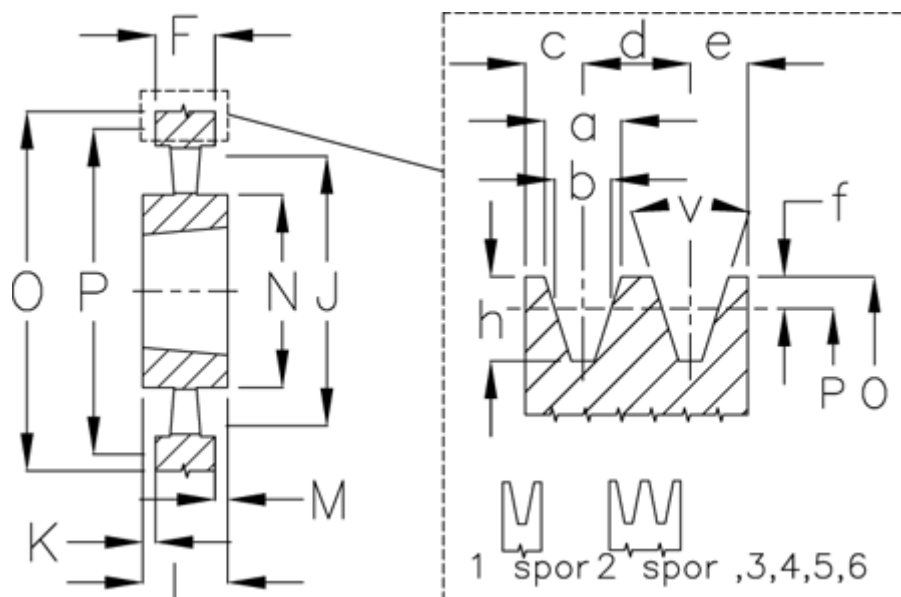

Varenummer: 604111100004
 Beskrivelse: Kileremsskive SPB 1000/4 TL4040

Mål

a	= 16.3	F	= 82	O	= 1007.0
Antal spor	= 4	For bøsning	= 4040	P	= 1000
b	= 14.0	h	= 17.5	Type	= SPB
Bøsning ø max.	= 100	J	= 954	v	= 38 grader
c	= 12.5	K	= 10		
d	= 19.0	L	= 102		
e	= 12.5	m	= 16.0		
f	= 3.5	N	= 210		